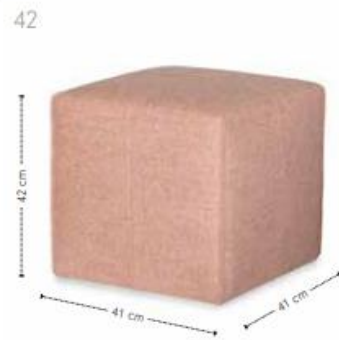

Kub poef

Maatvoering

hoogte + breedte + diepte

Zitting	Koudschuim HR 5565
Ombouw	Dacron 200 grams
Dragende delen	Multiplex
Poten	Zwart kunststof 25mm