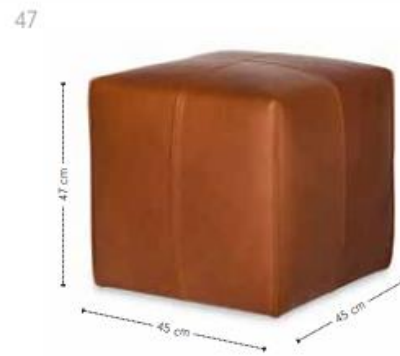

Kub poef

Maatvoering

hoogte + breedte + diepte

Zitting	Koudschuim HR 5565
Ombouw	Dacron 200 grams
Dragende delen	Multiplex
Poten	Zwart kunststof 25mm